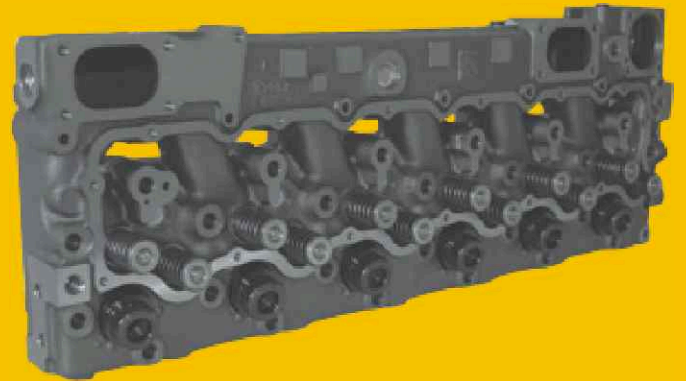

CYLINDER HEADS PUMPS, GEARS